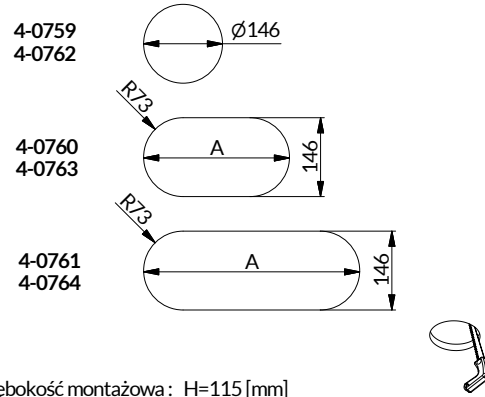

Iner edge.LED

Podstawowe dane techniczne:

Zasilanie: 230V 50/60Hz

Zasilacz: w komplecie

Typ źródła: LED CoB

Moc:

4-0759 1 x 7.5W

4-0760 2 x 7.5W

4-0761 3 x 7.5W

4-0762 1 x 13W

4-0763 2 x 13W

4-0764 3 x 13W

Dotyczy:

4-0760

4-0763

A=270 [mm]

4-0761

4-0764

A=400 [mm]

WYMIARY MONTAŻOWE

1

2

3

4